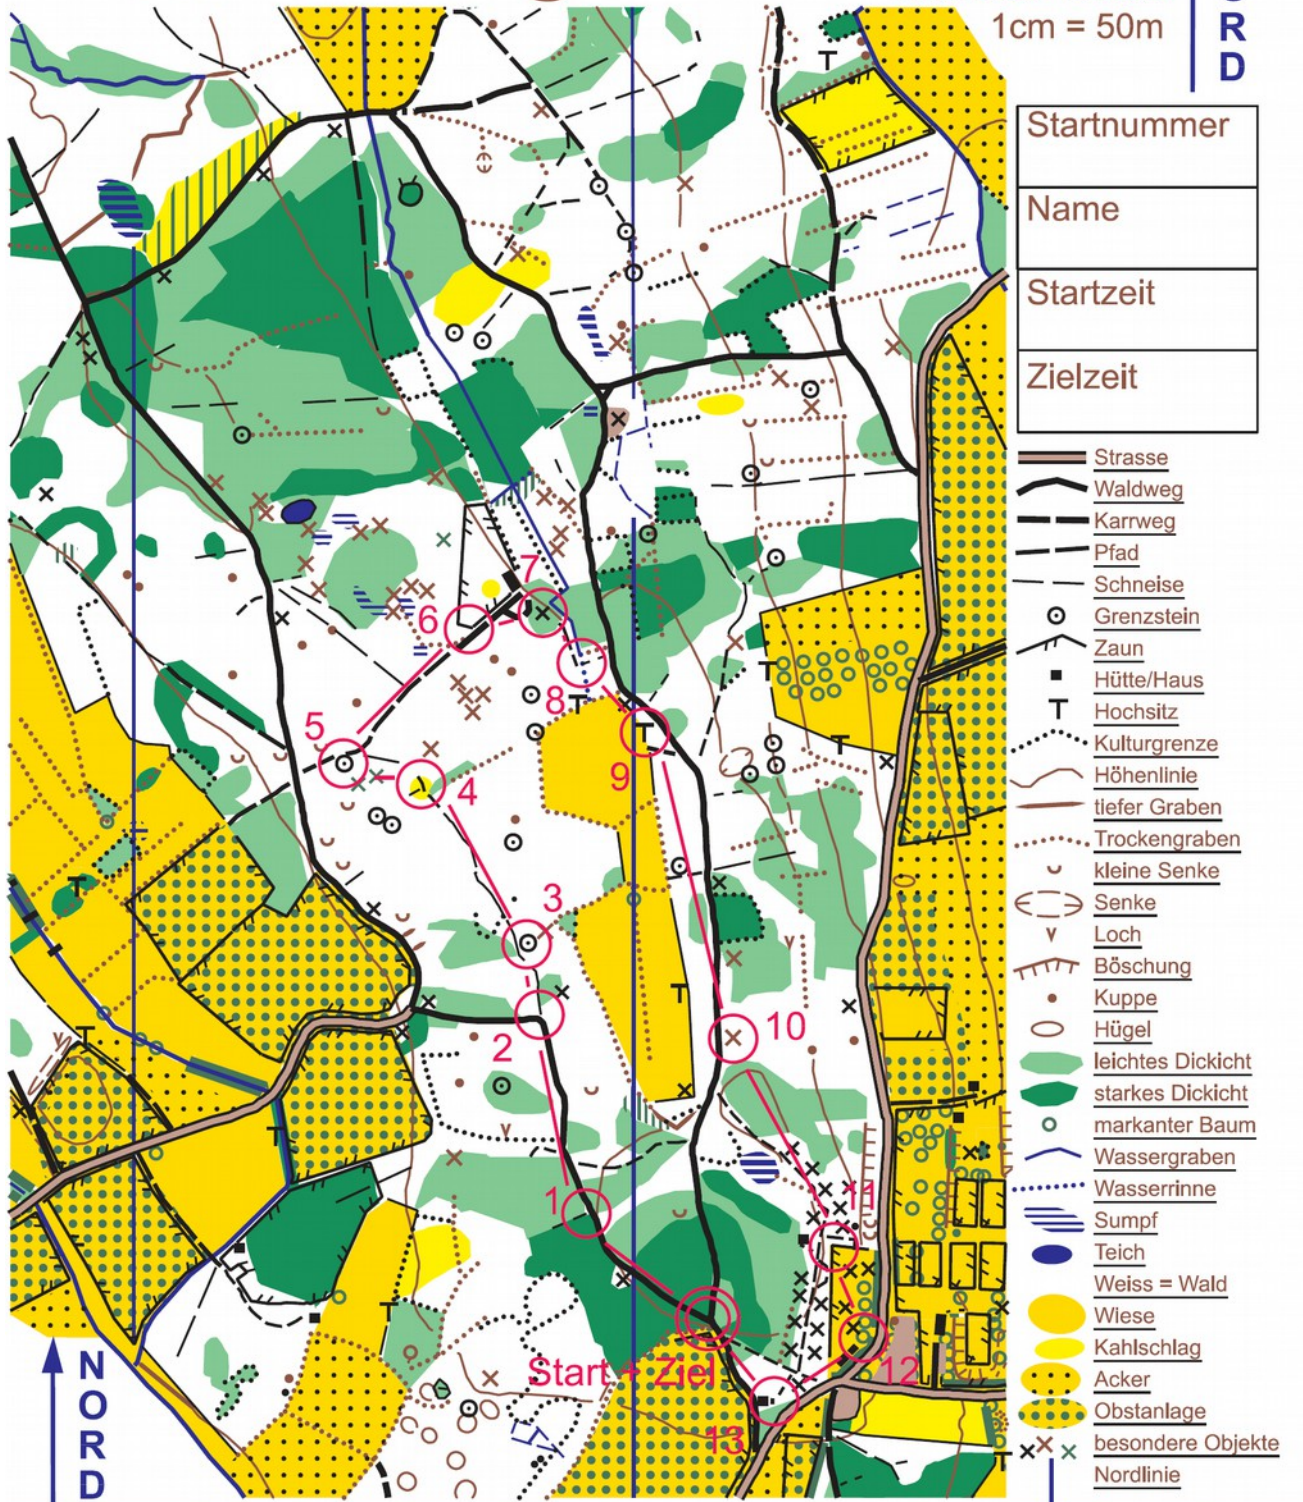

Auf verschlungenen Pfaden durch den Immenstaader Wald

Ganz aufgeregt standen am Mittwoch die jungen Leichtathleten zwischen 7 und 13 Jahren am Waldrand in Immenstaad. Schließlich galt es ein besonderes Abenteuer zu bewältigen. In Zweierteams starteten die Mädchen und Jungen auf eine 1,8 km lange Strecke. Mittels einer exakten fünffarbigen Karte, mussten sie den richtigen „Trail“ im Wald finden. Zur Kontrolle mussten unterwegs 13 Posten quittiert werden. Dann ging's los im 2 Minutenabstand. Zunächst auf einem breiten Waldweg. Kontrolle eins nach 100m „Dickichtecke“. Schnell weiter zur Wegbiegung. Von dort auf kleinem Pfaden weiter...Grenzstein, Lichtung, Zaunecke, Hochsitz, Wurzelstock, Waldecke und zum Schluss Hütte. Dann noch 100m ins Ziel, wo die Jugendlichen mit Begeisterung empfangen wurden. Jedes Team war stolz den Kurs bewältigt zu haben. Die Schnellsten waren in 12 Minuten im Ziel. Nicht Alle fanden den richtigen „Trail“ auf Anhieb. Dann gingen schnell 5 – 10 Minuten an Zeit verloren. Das Fazit war: Sieger wurde, wer schnell liefen und auch den guten Orientierungssinn umsetzen konnten.

Trail running

Immenstaad 21.10.2015

Masstab 1:5.000

1cm = 50m

N
O
R
D

1	2	3	4	5	6	7	8	9	10	11	12	13
64	37	48	68	52	36	40	38	42	95	80	75	99
Dickicht-ecke	Weg-biegung	Grenzstein	Lichtung	Grenzstein	Zaunecke	Anhänger	Bach-übergang	Hochsitz	Wuzelstock	Waldecke	südlicher Baum	Hütte Ostseite